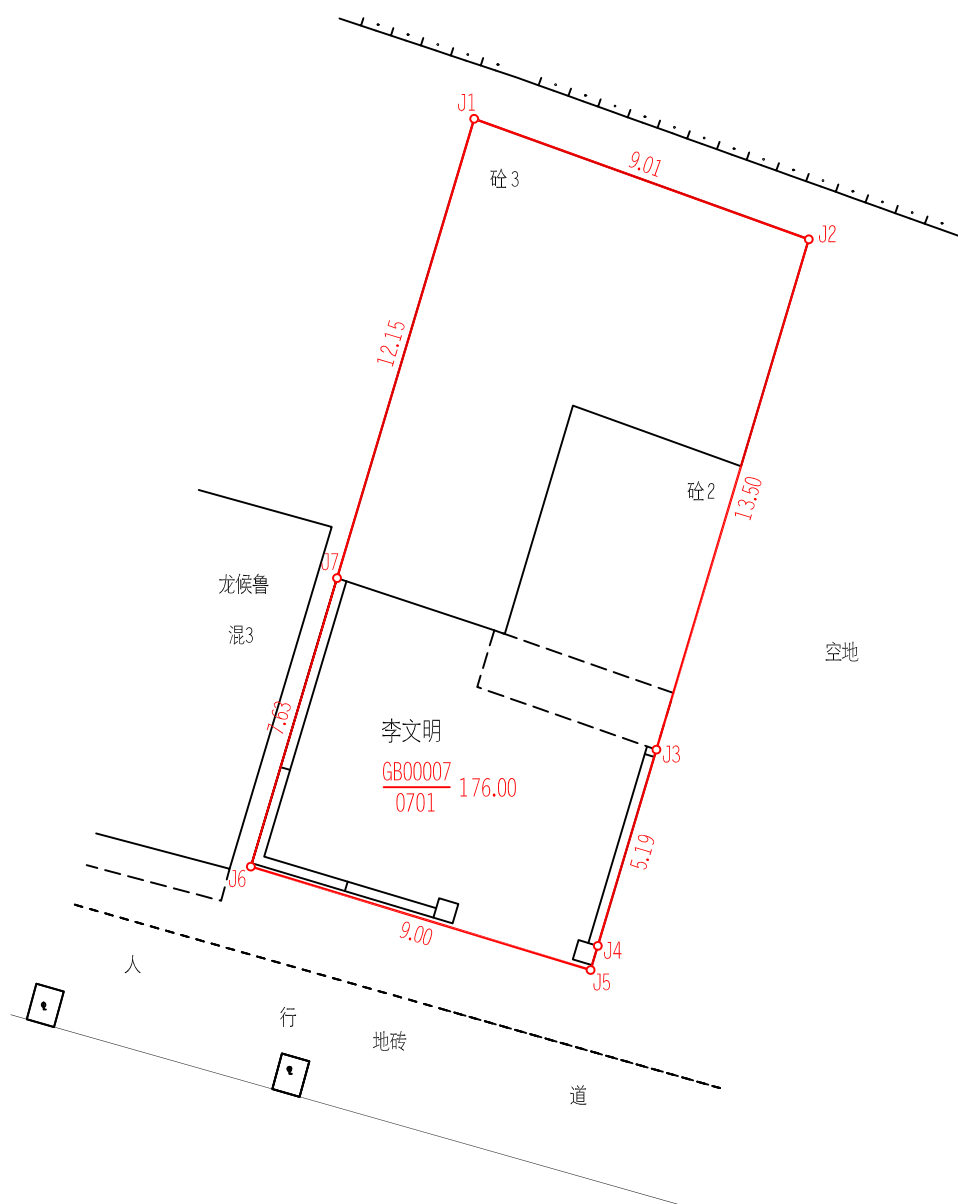

# 宗地图

单位: m/m<sup>2</sup>

宗地代码: 532528210201GB00007

所在图幅号: 2537.00-34567.00

宗地面积: 176.00

北

边号	边长(m)
J4-J5	0.64

云南省有色地质局三〇八队

2026年2月解析法测绘界址点

制图日期: 2026年2月9日

审核日期: 2026年2月10日

1:200

制图者: 陈泽治

审核者: 官先才